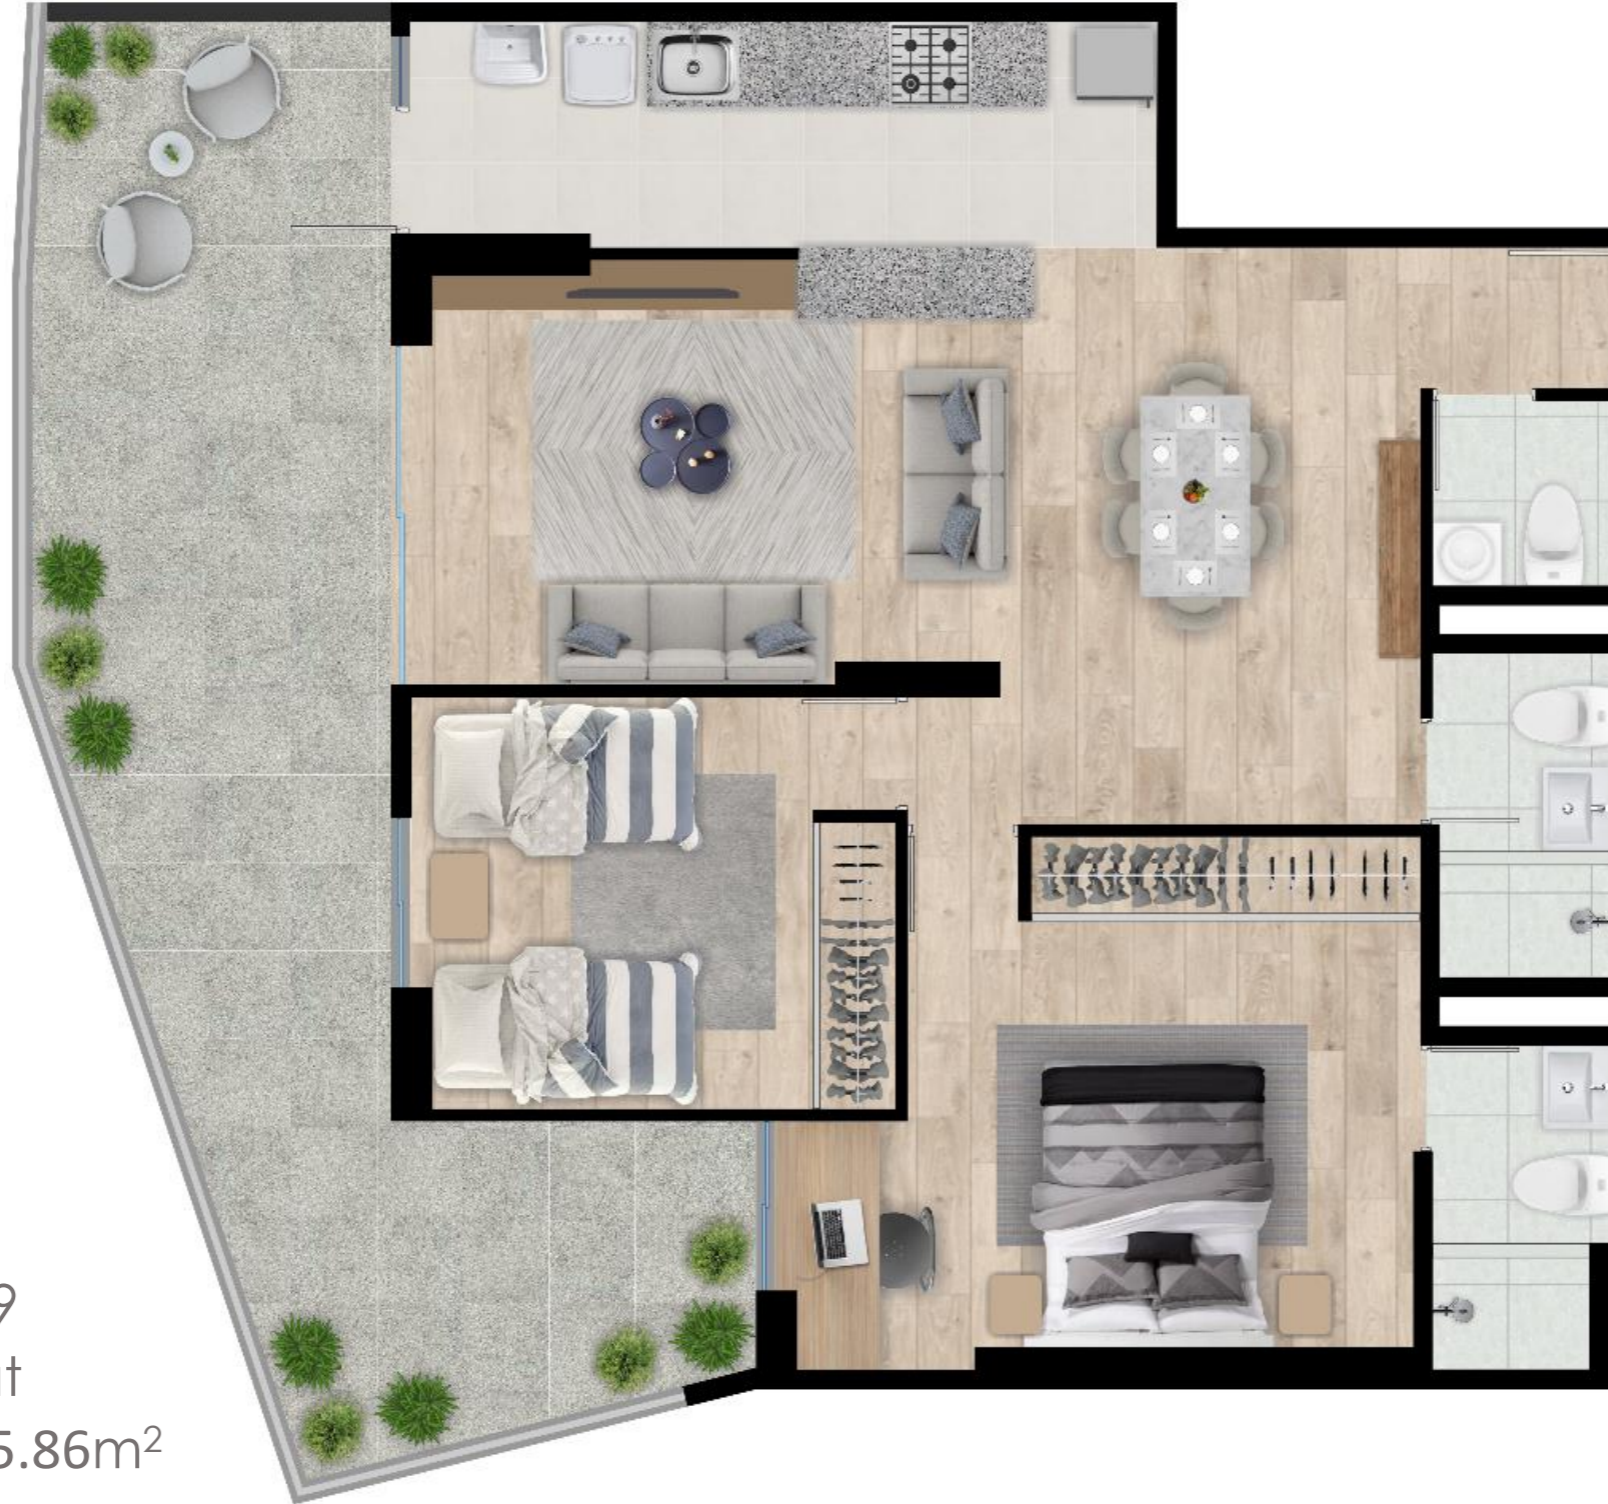

# Villa Magnolia

residencial

Dpto : 109  
Tipo : Flat  
Área : 105.86m<sup>2</sup>

Plano Sujeto a Variación por Desarrollo de Especialidades