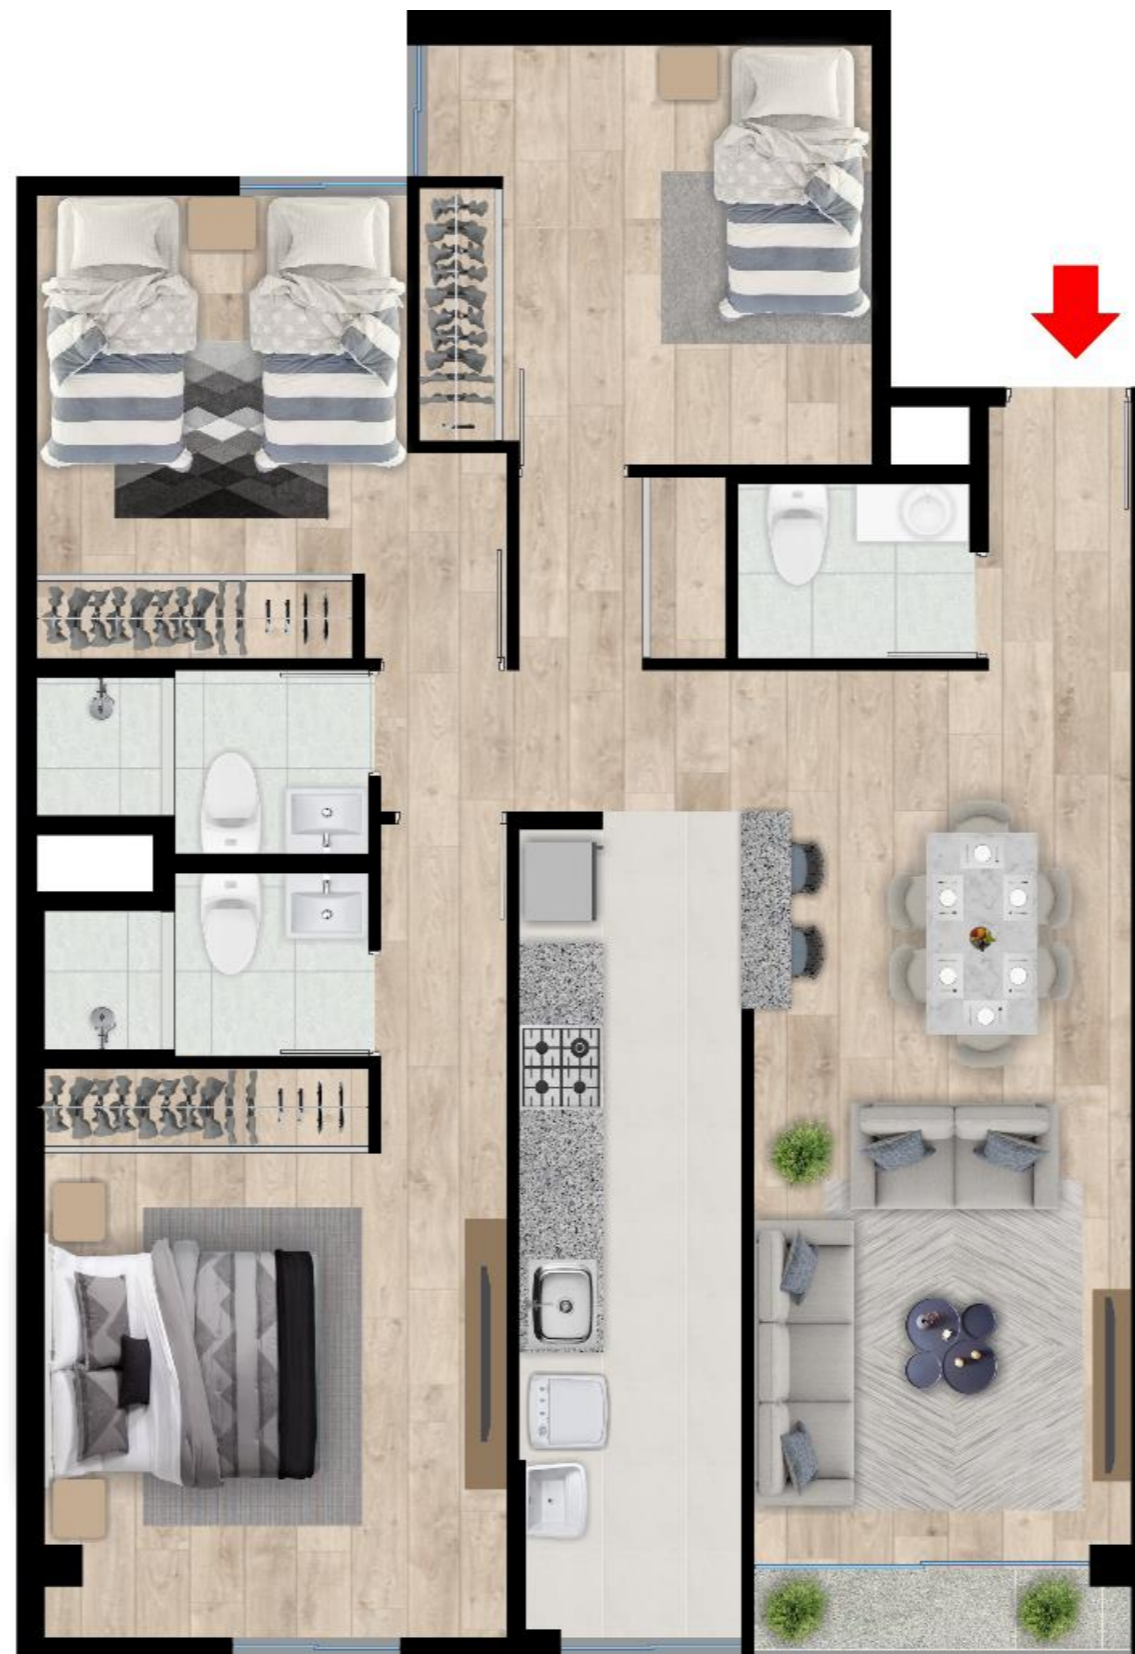

Villa Magnolia

residencial

Flat : Tipo - 8
Área : 84.98m²

Plano Sujeto a Variación por Desarrollo de Especialidades