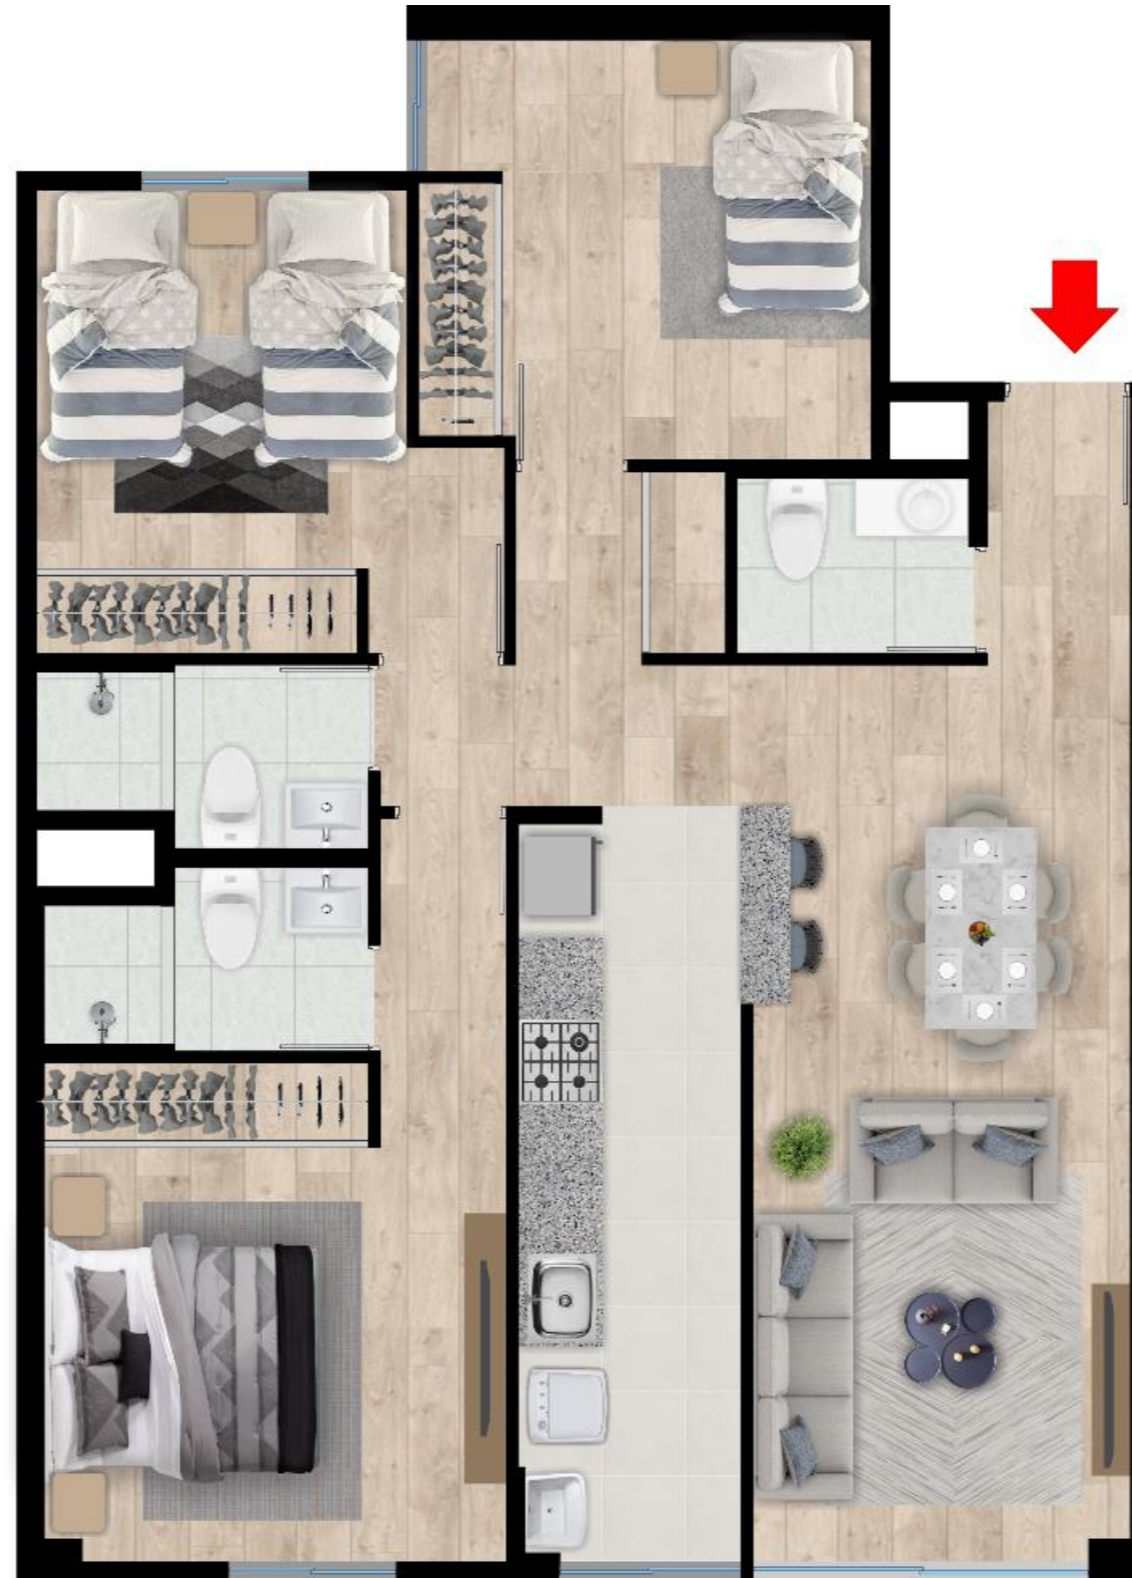

Villa Magnolia

residencial

Dpto : 208
Tipo : Flat
Área : 81.22m²

Plano Sujeto a Variación por Desarrollo de Especialidades